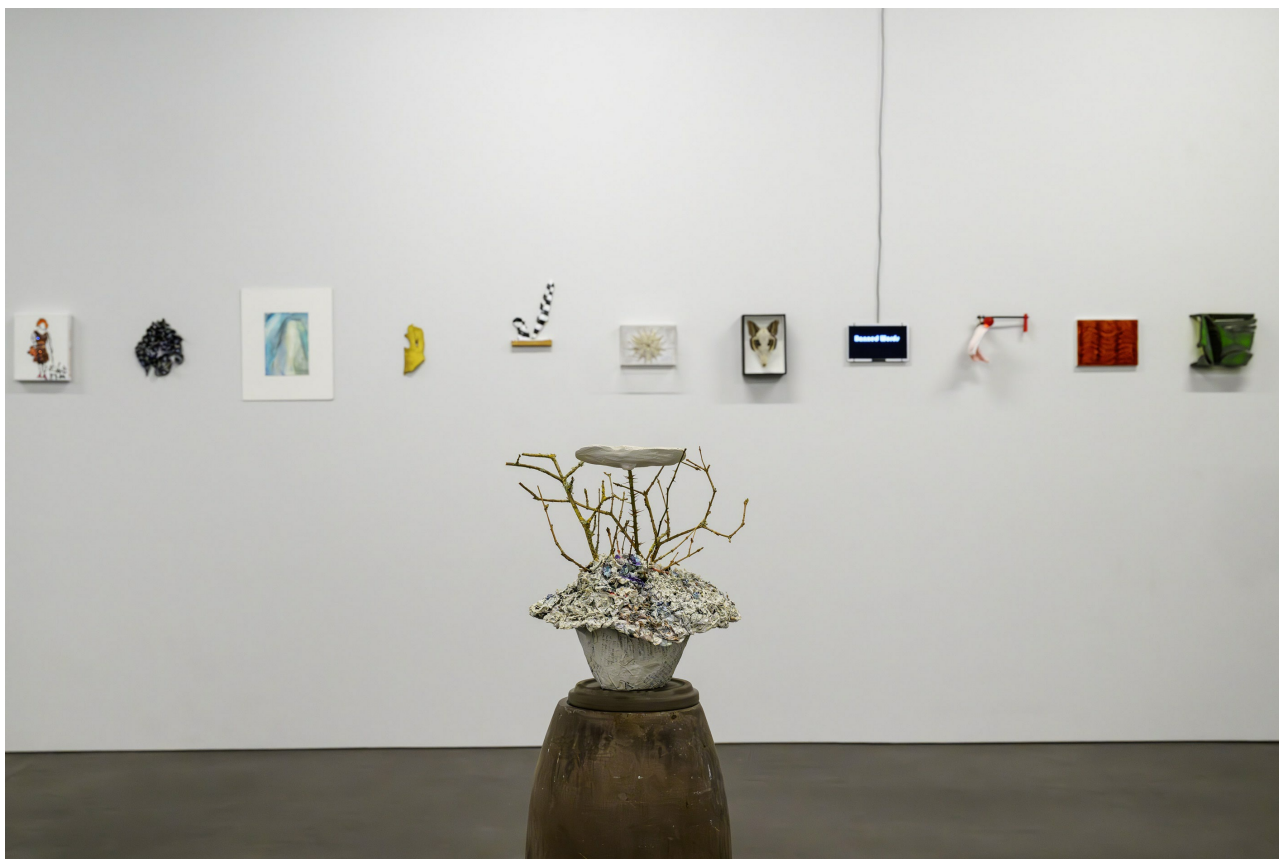

[20x25 Einladungskarte.pdf [pdf, 1023 KB]](#)